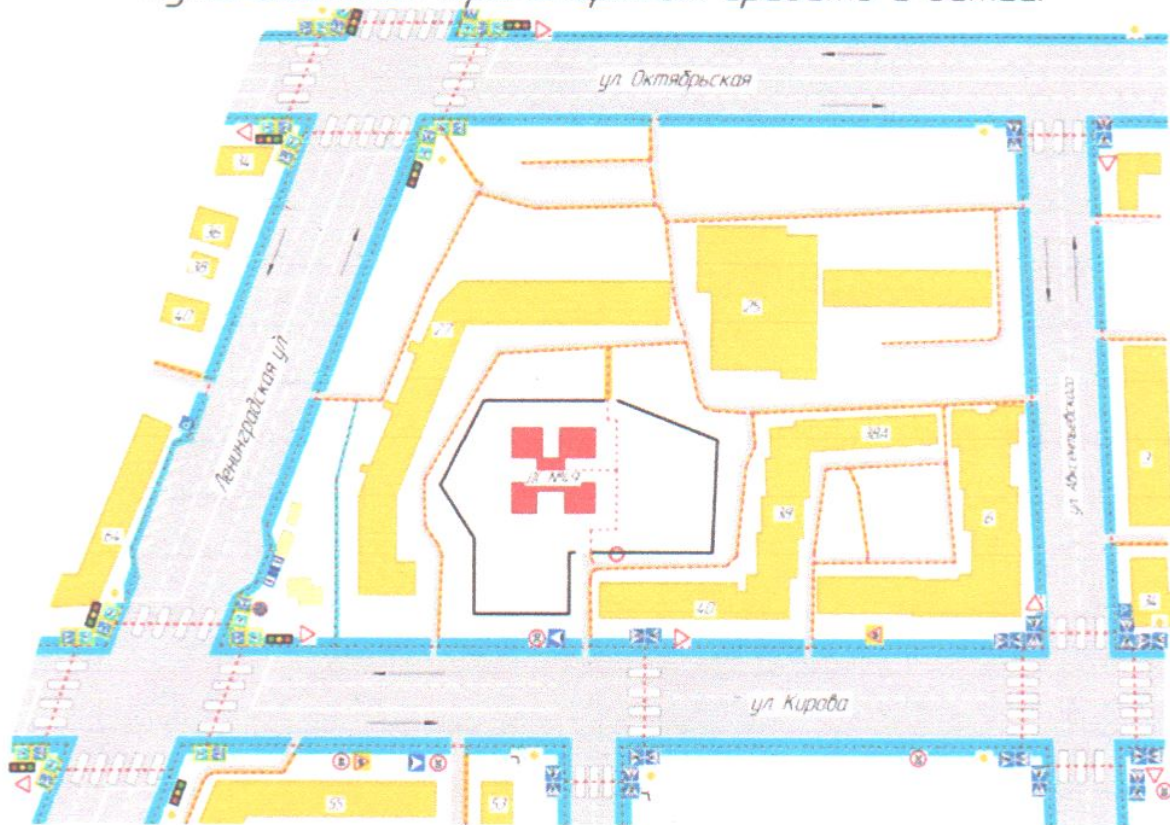

Содержание

I. План - схемы ОУ.

- 1) район расположения ОУ, пути движения транспортных средств, воспитанников и родителей.
- 2) пути движения транспортных средств к местам разгрузки/погрузки и рекомендуемых безопасных путей передвижения детей по территории образовательного учреждения.
- 3) Наиболее опасные участки дороги;
- 4) Место остановки автомобилей лиц, подвозящих несовершеннолетних к образовательному учреждению;
- 5) Использование световозвращающих элементов на одежде детей.

**Здание,
расположенное по адресу
ул. Кирова, д. 54**

Условные обозначения

Проезжая часть

Обочина/тропинка

Жилые дома

Частные строения

Тротуар

Детский сад

Пешеходный переход

Направление движения транспорта

Направление движения пешеходов

Ограждение

План-схема района расположения
МБДОУ "Детский сад №49 "Гусельки" по улице Кирова, 54,
пути движения транспортных средств и детей.

**Район расположения ОУ, пути движения транспортных средств,
воспитанников и родителей.**

Со стороны улицы Кирова

Со стороны улицы Октябрьской

*Пути движения транспортных средств
к местам разгрузки/погрузки и рекомендуемые
пути передвижения детей по территории
образовательного учреждения*