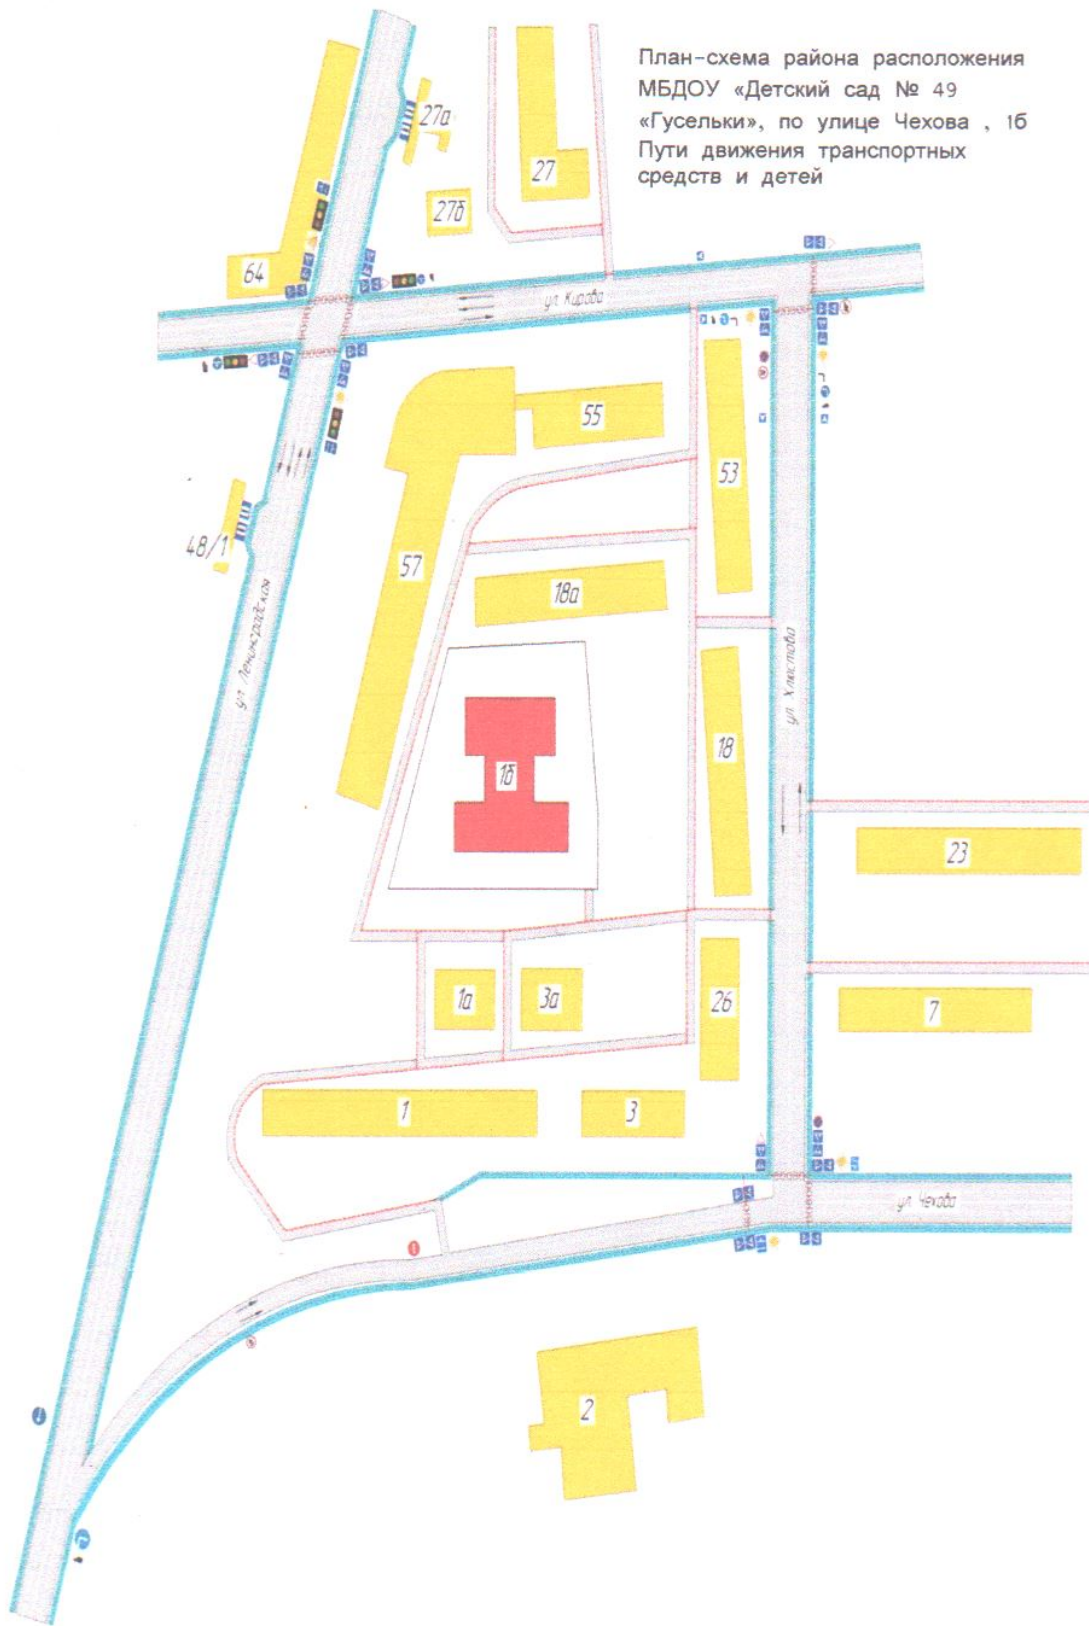

Пешеходный переход

Направление движения транспорта

Направление движения пешеходов

Ограждение

План-схема района расположения
МБДОУ "Детский сад №49 "Гусельки" по улице Кирова, 54,
пути движения транспортных средств и детей.

**Район расположения ОУ, пути движения транспортных средств,
воспитанников и родителей.**

Со стороны улицы Кирова

Со стороны улицы Октябрьской

*Пути движения транспортных средств
к местам разгрузки/погрузки и рекомендуемые
пути передвижения детей по территории
образовательного учреждения*

Наличие дефектов покрытия проезжей части

Место остановки автомобилей лиц, подвозящих несовершеннолетних к образовательному учреждению

На улице Кирова

На улице Октябрьская

**Здание,
расположенное по адресу
ул. Чехова, д. 1Б**

План-схема района расположения
МБДОУ «Детский сад № 49
«Гусельки», по улице Чехова , 16
Пути движения транспортных
средств и детей

**Район расположения ОУ, пути движения транспортных средств,
воспитанников и родителей**